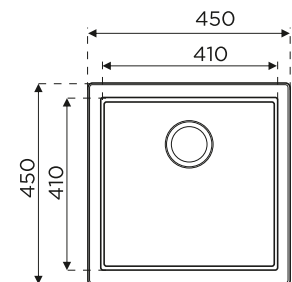

BOX - European Satin Finish

BXX 210/110-57 3 1/2" WWK ND NOF NTH R12 (24"x18")

| Fun: | Dimension: (LxW) mm / (inch) | Bowl Size: (LxWxD)mm | MRP: Rs. |
|--------------|------------------------------|----------------------|----------|
| 127.0516.112 | 610 x 450/ 24x18 | 570 x 410 x 210 | 14,790/- |

BXX 210/110-46 3 1/2" WWK ND NOF NTH R12 (20"x18")

| Fun: | Dimension: (LxW) mm/ (inch) | Bowl Size: (LxWxD)mm | MRP: Rs. |
|--------------|-----------------------------|----------------------|----------|
| 127.0516.111 | 500 x 450/ 20x18 | 460 x 410 x 210 | 12,790/- |

BXX 210/110-41 3 1/2" WWK NTH NOF FRL (18"x18")

| Fun: | Dimension: (LxW) mm/ (inch) | Bowl Size: (LxWxD)mm | MRP: Rs. |
|--------------|-----------------------------|----------------------|----------|
| 127.0657.313 | 450 x 450/ 18x18 | 410 x 410 x 210 | 10,790/- |