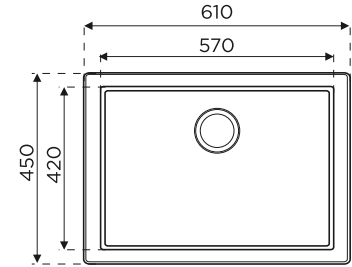

BOX - European Satin Finish

BXX 210/110-57 3 1/2" WWK ND NOF NTH R12 (24"x18")

| Fun: | Dimension: (LxW) mm / (inch) | Bowl Size: (LxWxD)mm | MRP: Rs. |
|--------------|------------------------------|----------------------|----------|
| 127.0516.112 | 610 x 450/ 24x18 | 570 x 410 x 210 | 14,790/- |

BXX 210/110-46 3 1/2" WWK ND NOF NTH R12 (20"x18")

| Fun: | Dimension: (LxW) mm/ (inch) | Bowl Size: (LxWxD)mm | MRP: Rs. |
|--------------|-----------------------------|----------------------|----------|
| 127.0516.111 | 500 x 450/ 20x18 | 460 x 410 x 210 | 12,790/- |

BXX 210/110-41 3 1/2" WWK NTH NOF FRL (18"x18")

| Fun: | Dimension: (LxW) mm/ (inch) | Bowl Size: (LxWxD)mm | MRP: Rs. |
|--------------|-----------------------------|----------------------|----------|
| 127.0657.313 | 450 x 450/ 18x18 | 410 x 410 x 210 | 10,790/- |