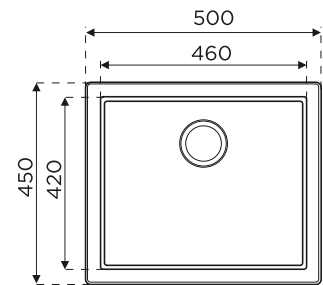

BOX - European Satin Finish

BXX 210/110-57 3 1/2" WWK ND NOF NTH R12 (24"x18")

| Fun: | Dimension: (LxW) mm / (inch) | Bowl Size: (LxWxD)mm | MRP: Rs. |
|--------------|------------------------------|----------------------|----------|
| 127.0516.112 | 610 x 450/ 24x18 | 570 x 410 x 210 | 14,790/- |

BXX 210/110-46 3 1/2" WWK ND NOF NTH R12 (20"x18")

| Fun: | Dimension: (LxW) mm/ (inch) | Bowl Size: (LxWxD)mm | MRP: Rs. |
|--------------|-----------------------------|----------------------|----------|
| 127.0516.111 | 500 x 450/ 20x18 | 460 x 410 x 210 | 12,790/- |

BXX 210/110-41 3 1/2" WWK NTH NOF FRL (18"x18")

| Fun: | Dimension: (LxW) mm/ (inch) | Bowl Size: (LxWxD)mm | MRP: Rs. |
|--------------|-----------------------------|----------------------|----------|
| 127.0657.313 | 450 x 450/ 18x18 | 410 x 410 x 210 | 10,790/- |